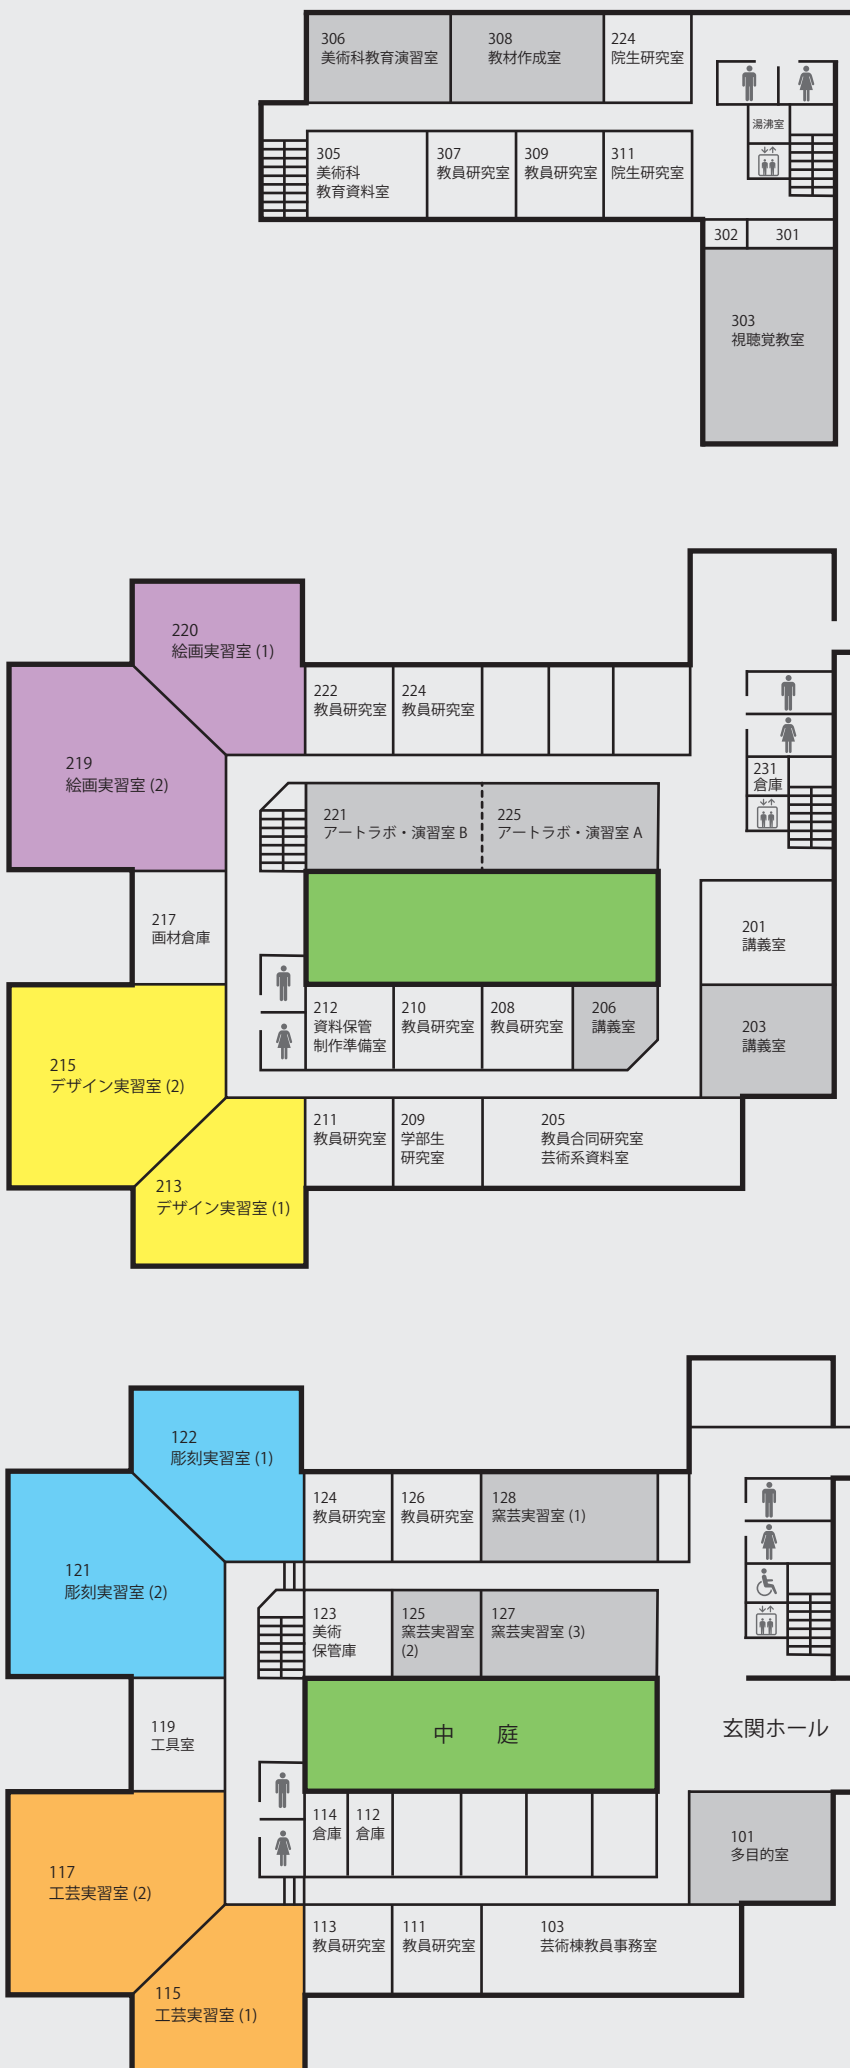

芸術棟施設紹介

芸術棟施設紹介

- ➔ 芸術棟案内図
- ➔

贅沢な作業スペースと充実した設備。
 自然あふれるキャンパスの中にたたずむ芸術棟では様々な研究や制作が可能です。

3

2

1