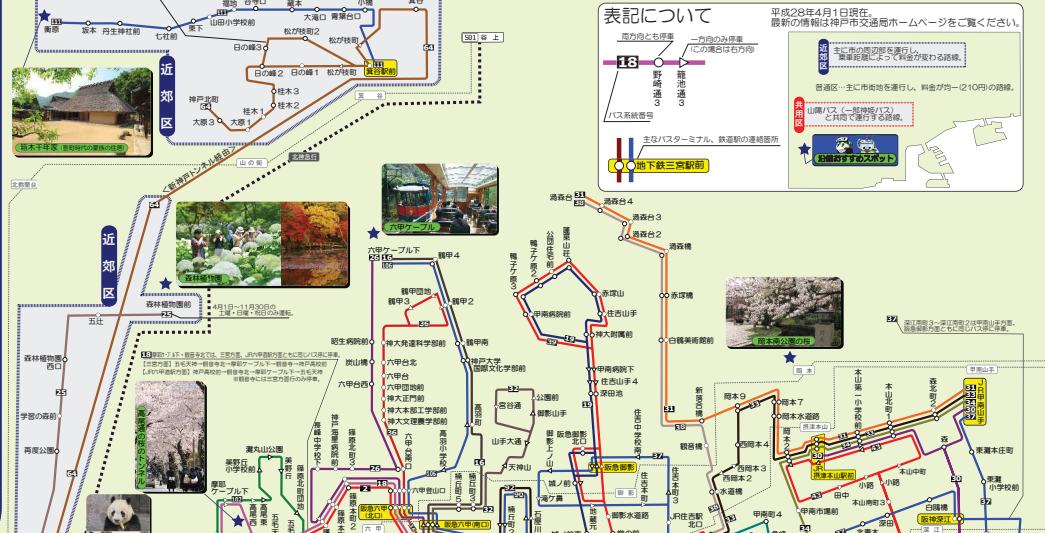

西神地区

垂水地区

東灘・灘・中央・兵庫・長田・須磨・北区

表記について

平成28年4月1日現在
最新の情報は神戸市交通局ホームページをご覧ください。

■ 市内のみ停車
一方のみ停車
この場合は右方向

■ 山手/区(三宮線)と
区間で運行する路線

■ 主要なバスと三宮、鉄道の連絡箇所

■ 地下鉄三宮駅前

市営地下鉄、市バス沿線のイベント、おすすめスポットなど、旬な情報をホームページで発信中!

神戸市交通局 沿線NAVI

神戸市交通局沿線ナビ 検索

神戸市営バス & 地下鉄 路線図あんない

平成28年4月1日現在