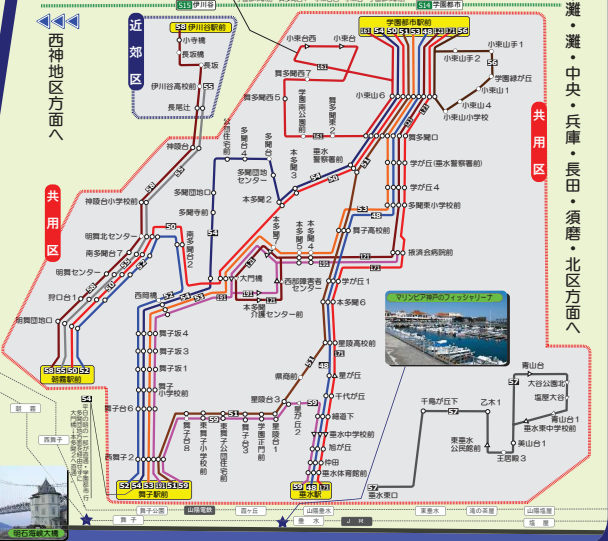

西神地区

垂水地区

東灘・灘・中央・兵庫・長田・須磨・北区

表記について

平成28年4月1日現在
最新の情報は神戸市交通局ホームページをご覧ください。

■ 市内のみ停車
一方のみ停車
この場合は右方向

■ 山手/区(三宮線)と
区間で運行する路線

■ 主要なバスと三宮、鉄道の連絡箇所

■ 地下鉄三宮駅前

市営地下鉄、市バス沿線のイベント、おすすめスポットなど、旬な情報をホームページで発信中!

神戸市交通局 沿線NAVI

神戸市交通局沿線ナビ 検索

神戸市営バス & 地下鉄 路線図あんない

平成28年4月1日現在